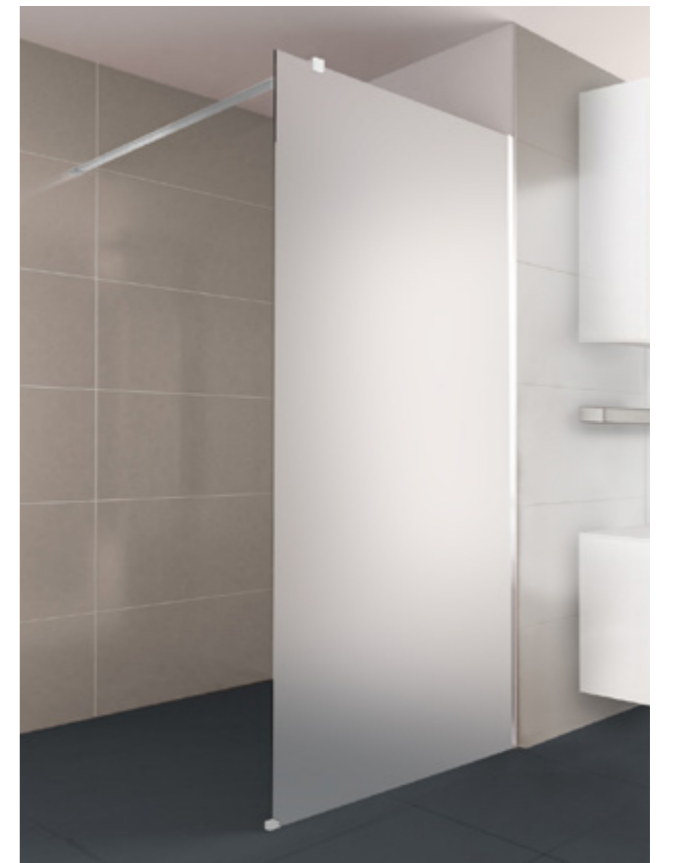

SATINO

WALK-IN DUSCHEN