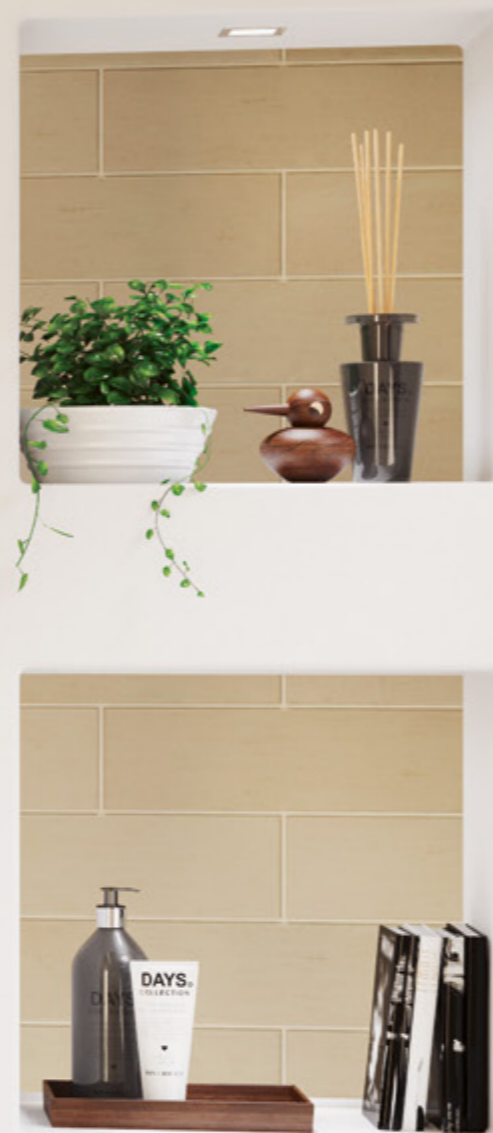

# ECKDUSCHEN

**TYP ED 5050**

**TYP ED 5051**

**TYP ED 5052**

**DESIGN 3031**

**DESIGN 342**

KLARGLAS

# AQUA LINE SOFT

Schiebetürsystem für Duschen

Stop Soft Close  
für sanftes Schließen  
der Duschkügel

TYP ED 5070

TYP ED 5071

TYP ED 5072