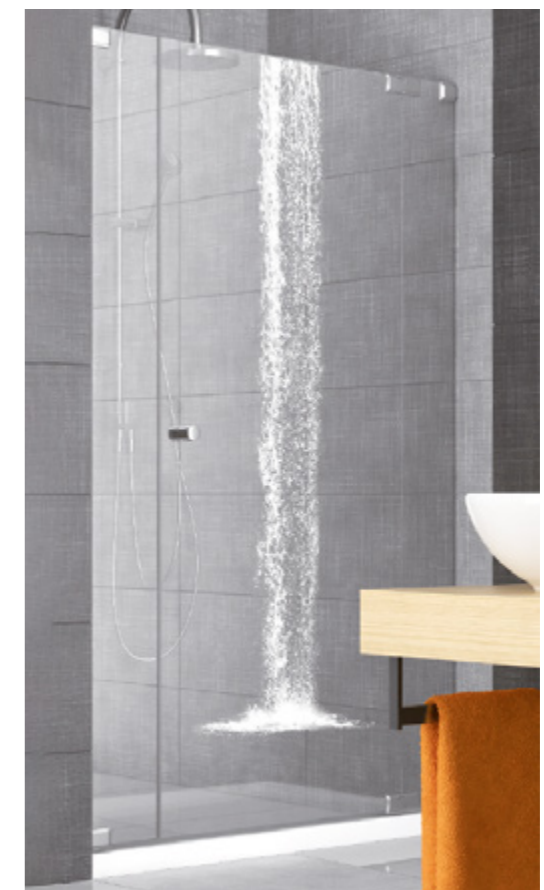

KLARGLAS

NISCHENDUSCHEN

Nischenduschen mit Drehtüren sind insbesondere für **kleine Bäder** geeignet. Die Duschverglasung ist je nach Bandausrichtung, z.B. Pendeltürband, nach **innen und außen zu öffnen**.

Je nach Duschmodell ist die gesamte Nischenbreite für den **bequemen Zugang** nutzbar. Maximaler **Komfort auf kleinstem Raum** ist somit realisierbar.

DESIGN 521