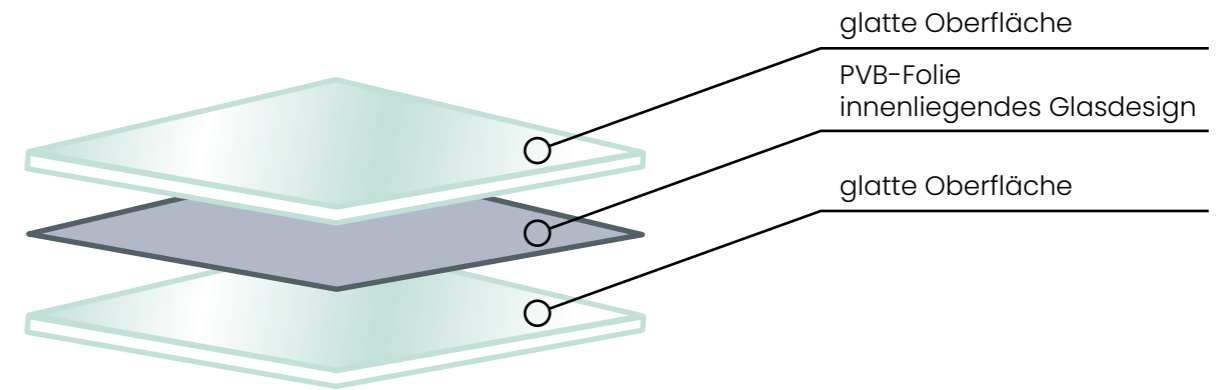

# VSG GLASTÜREN

VSG Glastüren bestechen vor allem mit Ihrer **Hochglanzoptik**. Ob weiß, schwarz oder matt – eine VSG-Tür harmonisiert perfekt mit weiß-lackierten Holztüren und fügt sich so in jedes Wohnambiente ein. Neben ihren ästhetischen Eigenschaften haben VSG-Türen auch einen **schalldämmenden Effekt**.