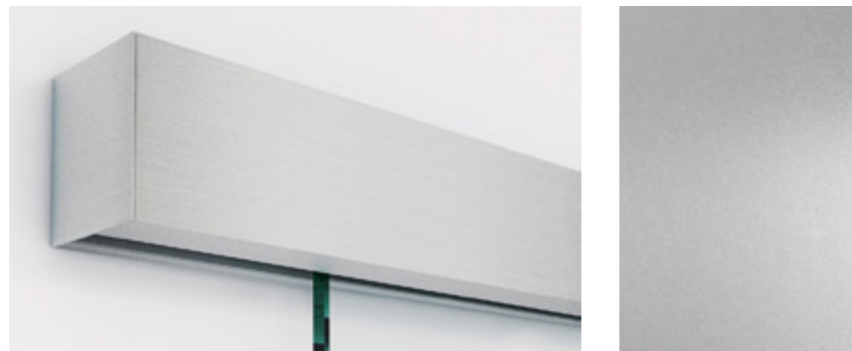

Stop Soft Close
für sanftes Schließen
der Schiebetürflügel

SCHIEBETÜRSYSTEME

ALUMINIUM EV1